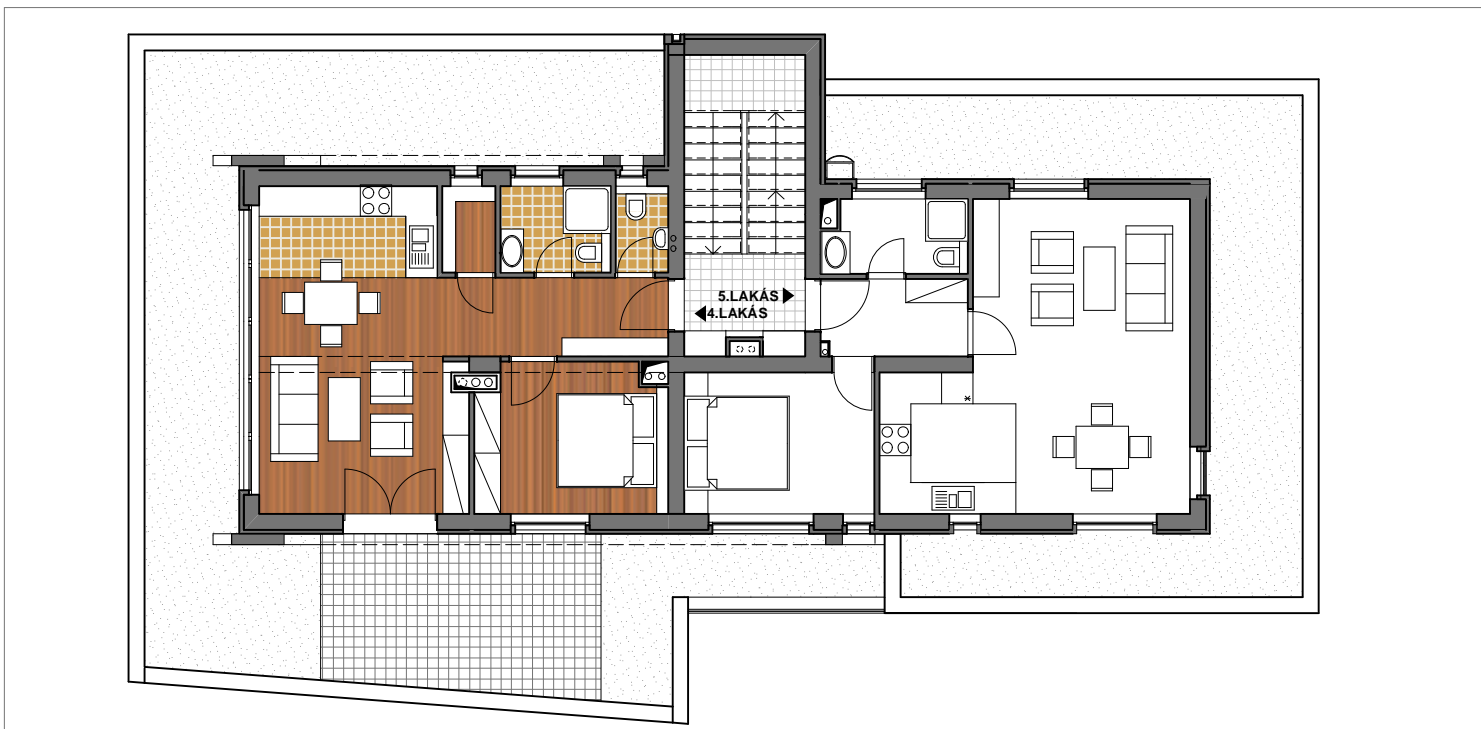

Budapest, XI. kerület, Neszmélyi út  
5 LAKÁSOS TÁRSASHÁZ

L5

2. EMELET

4.LAKÁS

NETTÓ  
ALAPTERÜLET

ELŐTÉR	3,04 m <sup>2</sup>
NAPPALI, ÉTKEZŐ	17,00 m <sup>2</sup>
KONYHA	5,93 m <sup>2</sup>
SZOBA	10,17 m <sup>2</sup>
FÜRDŐ	3,47 m <sup>2</sup>
WC	1,65 m <sup>2</sup>
KÖZLEKEDŐ	3,56 m <sup>2</sup>
GARDRÓB	1,65 m <sup>2</sup>
TERASZ	67,78 m <sup>2</sup>

ÖSSZES NETTÓ  
ALAPTERÜLET: 46,47 m<sup>2</sup>

TERASZ: 67,78 m<sup>2</sup>

INFORMÁCIÓ: 36 1/279 1920

NETTÓ ALAPTERÜLET: 46,47 m<sup>2</sup>  
ÓRIÁSI TERASZ, ZÖLDTETŐ: 67,78 m<sup>2</sup>  
SZÉP KILÁTÁS

DÉLI TÁJOLÁS  
NAPPALI, ÉTKEZŐ, KONYHA  
HÁLÓSZOBA