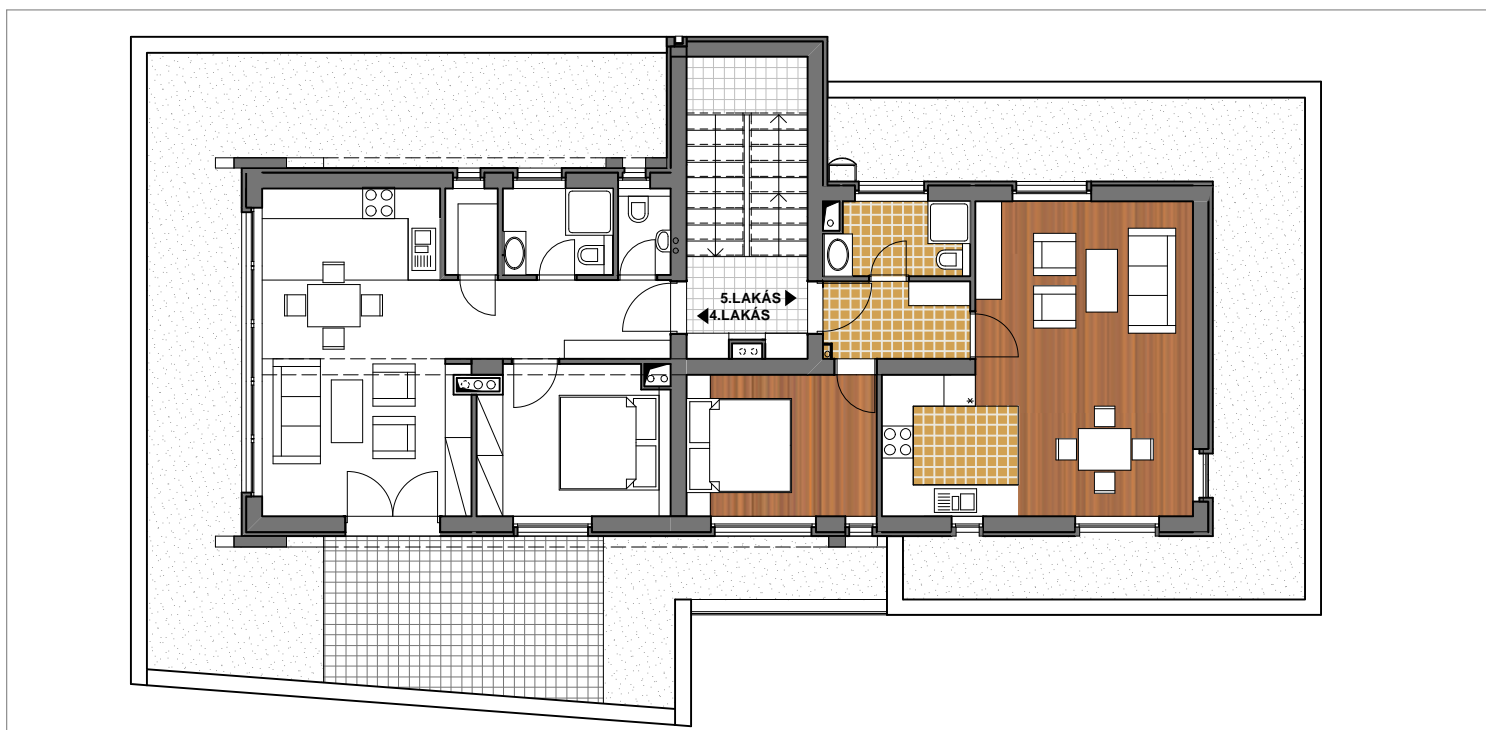

Budapest, XI. kerület, Neszmélyi út
5 LAKÁSOS TÁRSASHÁZ

L6

2. EMELET

5.LAKÁS

NETTÓ
ALAPTERÜLET

ELŐTÉR	4,14 m ²
NAPPALI, ÉTKEZŐ	19,00 m ²
KONYHA	6,53 m ²
SZOBA	9,77 m ²
FÜRDŐ	3,74 m ²
TERASZ	36,14 m ²

ÖSSZES NETTÓ
ALAPTERÜLET: 46,31 m²

TERASZ: 36,14 m²

INFORMÁCIÓ: 36 1/279 1920

NETTÓ ALAPTERÜLET: 46,31 m²
ÓRIÁSI TERASZ, ZÖLDTETŐ: 36,14 m²
SZÉP KILÁTÁS

DÉLKELETI TÁJOLÁS
NAPPALI, ÉTKEZŐ, KONYHA
HÁLÓSZOBA

Kivitelező:

Építészlet:

Artgroup Kft.
1118 Budapest,
Ménesi út 104.