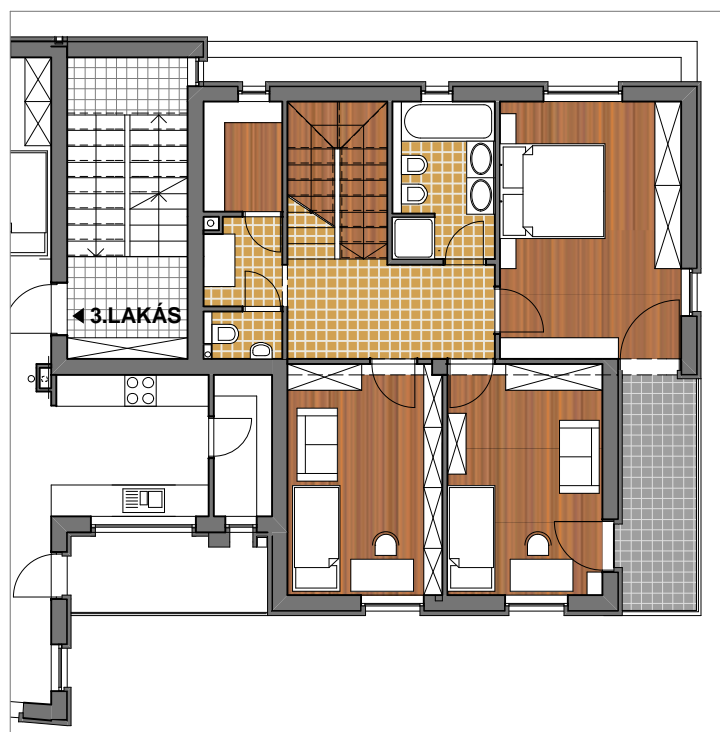

Budapest, XI. kerület, Neszmélyi út
4 LAKÁSOS TÁRSASHÁZ

L1

FÖLDSZINT

EMELET

1.LAKÁS NETTÓ
ALAPTERÜLET

FÖLDSZINT:
ELŐTÉR 6,99 m²
NAPPALI, ÉTKEZŐ 25,20 m², 10,50 m²
KONYHA 6,48 m²
KAMRA 2,76 m²
WC 1,71 m²
KÖZLEKEDŐ 3,60 m²
TERASZ 10,42 m²

EMELET:
SZOBA 16,91 m²
SZOBA 12,98 m²
SZOBA 12,98 m²
FÜRDŐ 5,85 m²
WC 1,35 m²
KÖZLEKEDŐ 9,83 m²
GARDRÓB 3,13 m²
TERASZ 7,24 m²

ÖSSZES NETTÓ
ALAPTERÜLET: 120,27 m²

ÖSSZES TERASZ: 17,66 m²

KERTRÉSZ: 320 m²

INFORMÁCIÓ: 36 1/279 1920

NETTÓ ALAPTERÜLET: 120,27 m²

TERASZOK: 17,66 m²

KERTKAPCSOLAT SAJÁT KERTRÉSSZEL: 320 m²

DÉLKELETI TÁJOLÁS
NAPPALI, ÉTKEZŐ, KONYHA
3 HÁLÓSZOBA

Kivitelező:

Építészlet:

Artgroup Kft.
1118 Budapest,
Ménesi út 104.