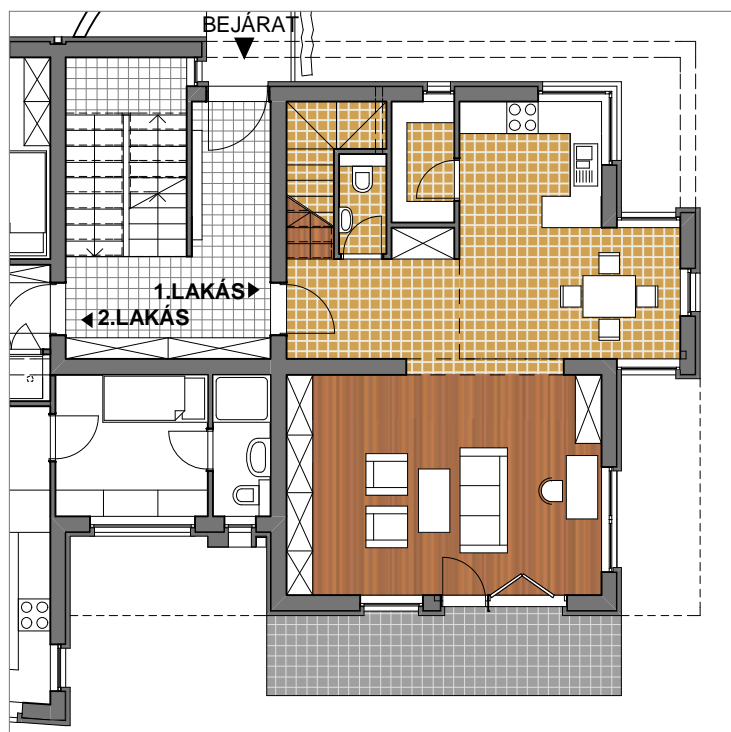

Budapest, XI. kerület, Neszmélyi út
4 LAKÁSOS TÁRSASHÁZ

L1

FÖLDSZINT

EMELET

1.LAKÁS NETTÓ
ALAPTERÜLET

FÖLDSZINT:
ELŐTÉR 6,99 m²
NAPPALI, ÉTKEZŐ 25,20 m², 10,50 m²
KONYHA 6,48 m²
KAMRA 2,76 m²
WC 1,71 m²
KÖZLEKEDŐ 3,60 m²
TERASZ 10,42 m²

EMELET:
SZOBA 16,91 m²
SZOBA 12,98 m²
SZOBA 12,98 m²
FÜRDŐ 5,85 m²
WC 1,35 m²
KÖZLEKEDŐ 9,83 m²
GARDRÓB 3,13 m²
TERASZ 7,24 m²

ÖSSZES NETTÓ
ALAPTERÜLET: 120,27 m²

ÖSSZES TERASZ: 17,66 m²

KERTRÉSZ: 320 m²

INFORMÁCIÓ: 36 1/279 1920

NETTÓ ALAPTERÜLET: 120,27 m²

TERASZOK: 17,66 m²

KERTKAPCSOLAT SAJÁT KERTRÉSSZEL: 320 m²

DÉLKELETI TÁJOLÁS
NAPPALI, ÉTKEZŐ, KONYHA
3 HÁLÓSZOBA

Kivitelező:

Építészlet:

Artgroup Kft.
1118 Budapest,
Ménesi út 104.