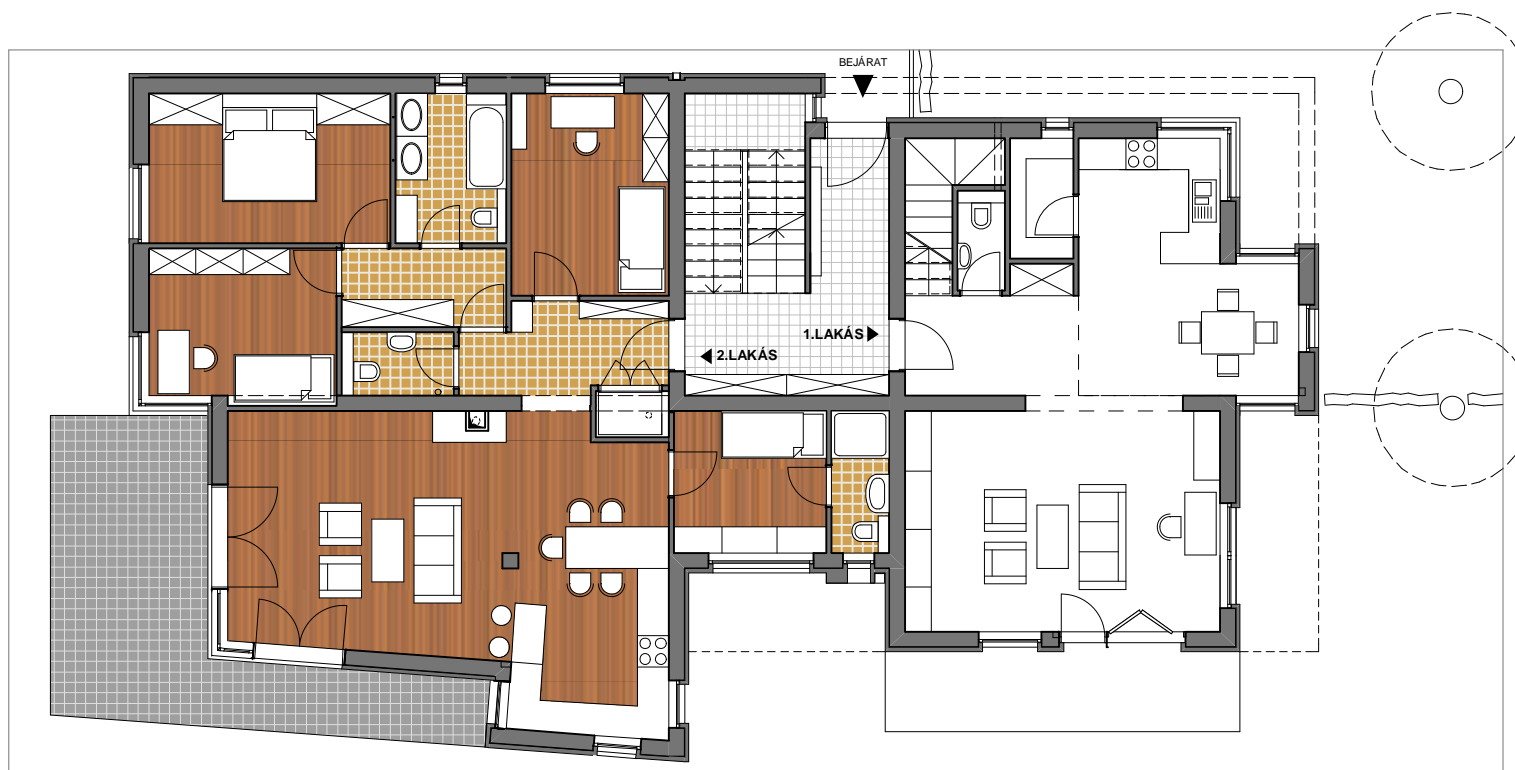

Budapest, XI. kerület, Neszmélyi út
4 LAKÁSOS TÁRSASHÁZ

L2

FÖLDSZINT

2.LAKÁS

NETTÓ
ALAPTERÜLET

ELŐTÉR	6,33 m ²
NAPPALI, ÉTKEZŐ	30,61 m ²
KONYHA	11,68 m ²
SZOBA	11,51 m ²
SZOBA	13,11 m ²
SZOBA	10,43 m ²
FÜRDŐ	6,00 m ²
WC	2,55 m ²
KÖZLEKEDŐ	4,69 m ²
SZOBA	8,00 m ²
FÜRDŐ	2,97 m ²

ÖSSZES NETTÓ
ALAPTERÜLET: 107,88 m²

TERASZ: 24,25 m²

KERTRÉSZ: 308 m²

INFORMÁCIÓ: 36 1/279 1920

NETTÓ ALAPTERÜLET: 107,88 m²

TERASZ: 24,25 m²

KERTKAPCSOLAT SAJÁT KERTRÉSSZEL: 308 m²

DÉLI TÁJOLÁS