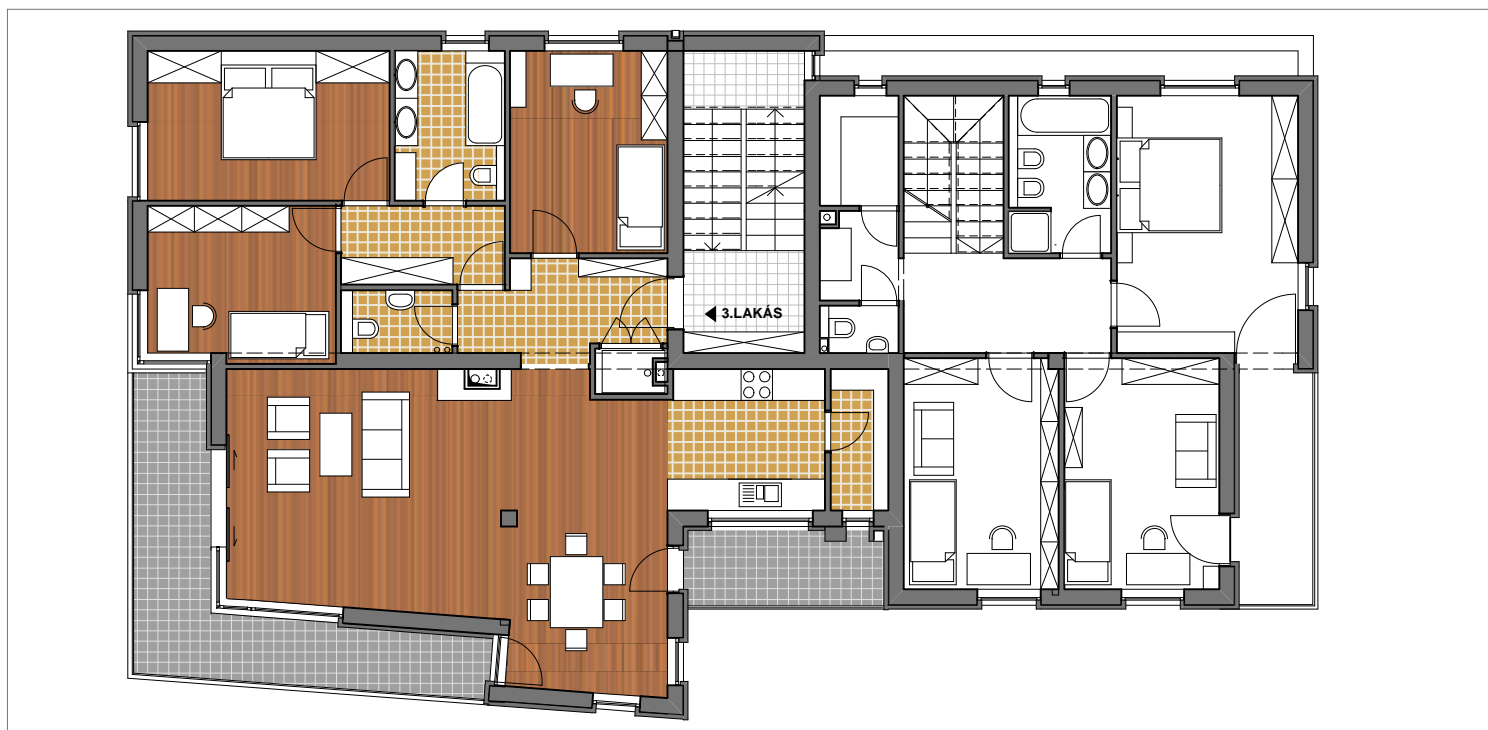

Budapest, XI. kerület, Neszmélyi út
4 LAKÁSOS TÁRSASHÁZ

L3

1. EMELET

3.LAKÁS

NETTÓ
ALAPTERÜLET

ELŐTÉR	6,33 m ²
NAPPALI	23,61 m ²
ÉTKEZŐ	19,00 m ²
KONYHA	8,10 m ²
SZOBA	11,50 m ²
SZOBA	13,11 m ²
SZOBA	10,43 m ²
FÜRDŐ	6,00 m ²
WC	2,55 m ²
KÖZLEKEDŐ	4,69 m ²
KAMRA	2,97 m ²
ERKÉLY	16,53 m ²
ERKÉLY	5,61 m ²

ÖSSZES NETTÓ
ALAPTERÜLET: 108,29 m²

ERKÉLYEK: 22,14 m²

INFORMÁCIÓ: 36 1/279 1920

NETTÓ ALAPTERÜLET: 107,88 m²

ERKÉLYEK: 24,25 m²

SZÉP KILÁTÁS

DÉLI TÁJOLÁS

NAPPALI, ÉTKEZŐ, KONYHA