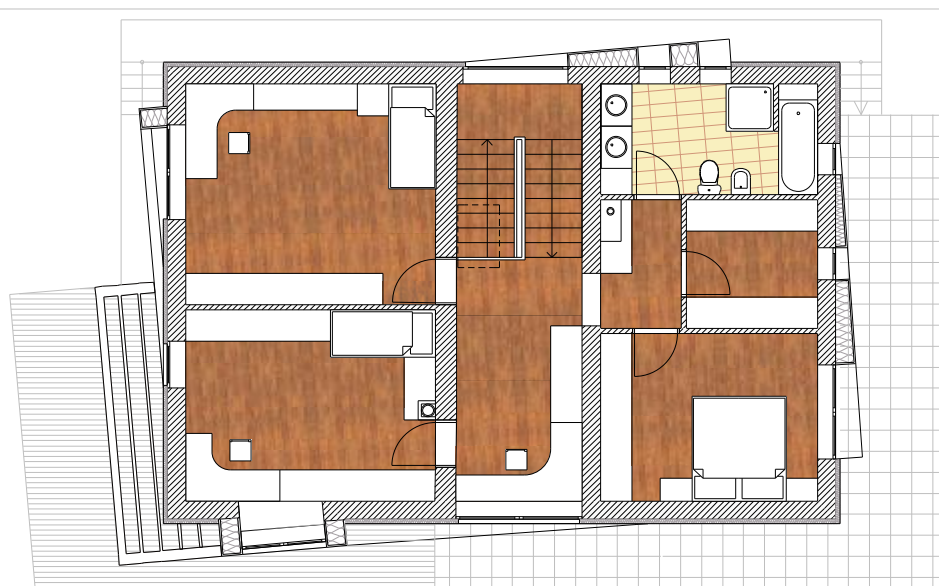

Budaörs, 2040. Rákóczi utca Hrsz.: 723/2

CSALÁDI HÁZ

CS-E

EMELET

FÖLDSZINT	NETTÓ ALAPTERÜLET
-----------	-------------------

ELŐSZOBA	4,10 m ²
KÖZLEKEDŐ	6,30 m ²
NAPPALI	36,70 m ²
KONYHA, ÉTKEZŐ	22,60 m ²
KAMRA	4,24 m ²
WC	1,55 m ²
LÉPCSŐ	5,45 m ²
TÁROLO	4,71 m ²

ÖSSZESEN: 84,65 m²

EMELET

KÖZLEKEDŐ	11,15 m ²
SZOBA	20,00 m ²
SZOBA	17,35 m ²
SZOBA	13,25 m ²
KÖZLEKEDŐ	3,80 m ²
GARDRÓB	6,10 m ²
FÜRDŐ	8,70 m ²

ÖSSZESEN: 80,35 m²

ÖSSZES NETTÓ ALAPTERÜLET: 165,00 m²

TELEK TERÜLETE: 524 m²

INFORMÁCIÓ: 36 1/279 1920

NETTÓ ALAPTERÜLET: 165,00 m²
KERT, PERGOLA, MODERN DESIGN
KÉTSZINTES, CSALÁDI HÁZ

DÉLI TÁJOLÁS
NAPPALI, ÉTKEZŐ, KONYHA
3 HÁLÓSZOBA

Kivitelező:

Építész:

Artgroup Kft.
1118 Budapest,
Ménesi út 104.